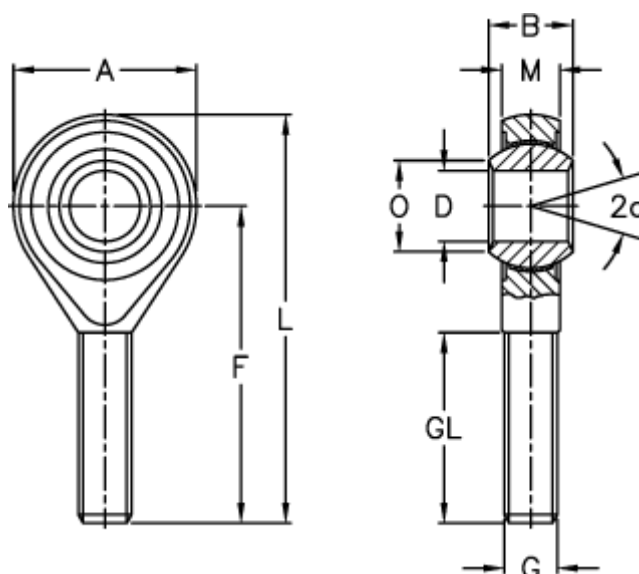

Varenummer: 03306006
 Beskrivelse: Fluro ledhoved GALOW 6
 Med venstregevind

Mål

A	= 20	L	= 46
a (grader)	= 13	M	= 6.75
B	= 9	O	= 8.9
D	= 6	Statisk belastning C0 (kN)	= 6.0
Dynamisk belastning C (kN)	= 1.4	Tilladelige o/min	= Ikke velegnet til rotation
F	= 36	Vægt (g)	= 20
g	= M6		
GL	= 22		